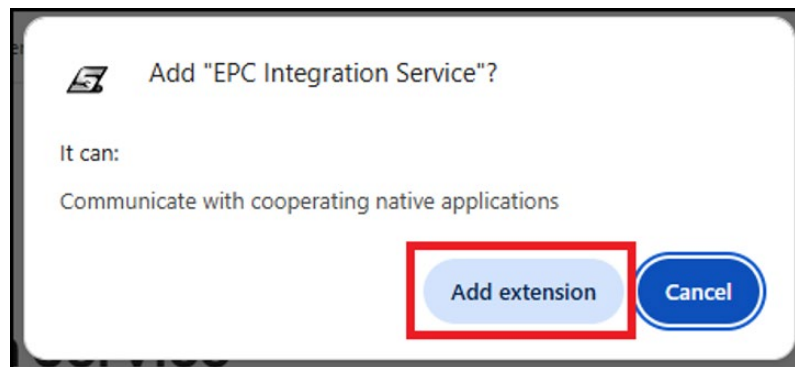

### Installatie van de Snap-on Integration Service-browserextensie

Om de juiste browserextensie te installeren, volg je de instructies die bij jouw webbrowser horen.

#### Google Chrome

1. Klik op de onderstaande link:

[Snap-on Integration Service Browser Extension for Google Chrome](http://sbs.snapon.com/)

2. Klikken "Add to Chrome":

3. Klikken "Add extension":

4. Bekijk het installatiebericht:

**Microsoft Edge**

1. Klik op de onderstaande link:

[Snap-on Integration Service Browser Extension for Microsoft Edge](#)

2. Klikken "Get":

3. Klikken "Add extension":

4. Bekijk het installatiebericht: